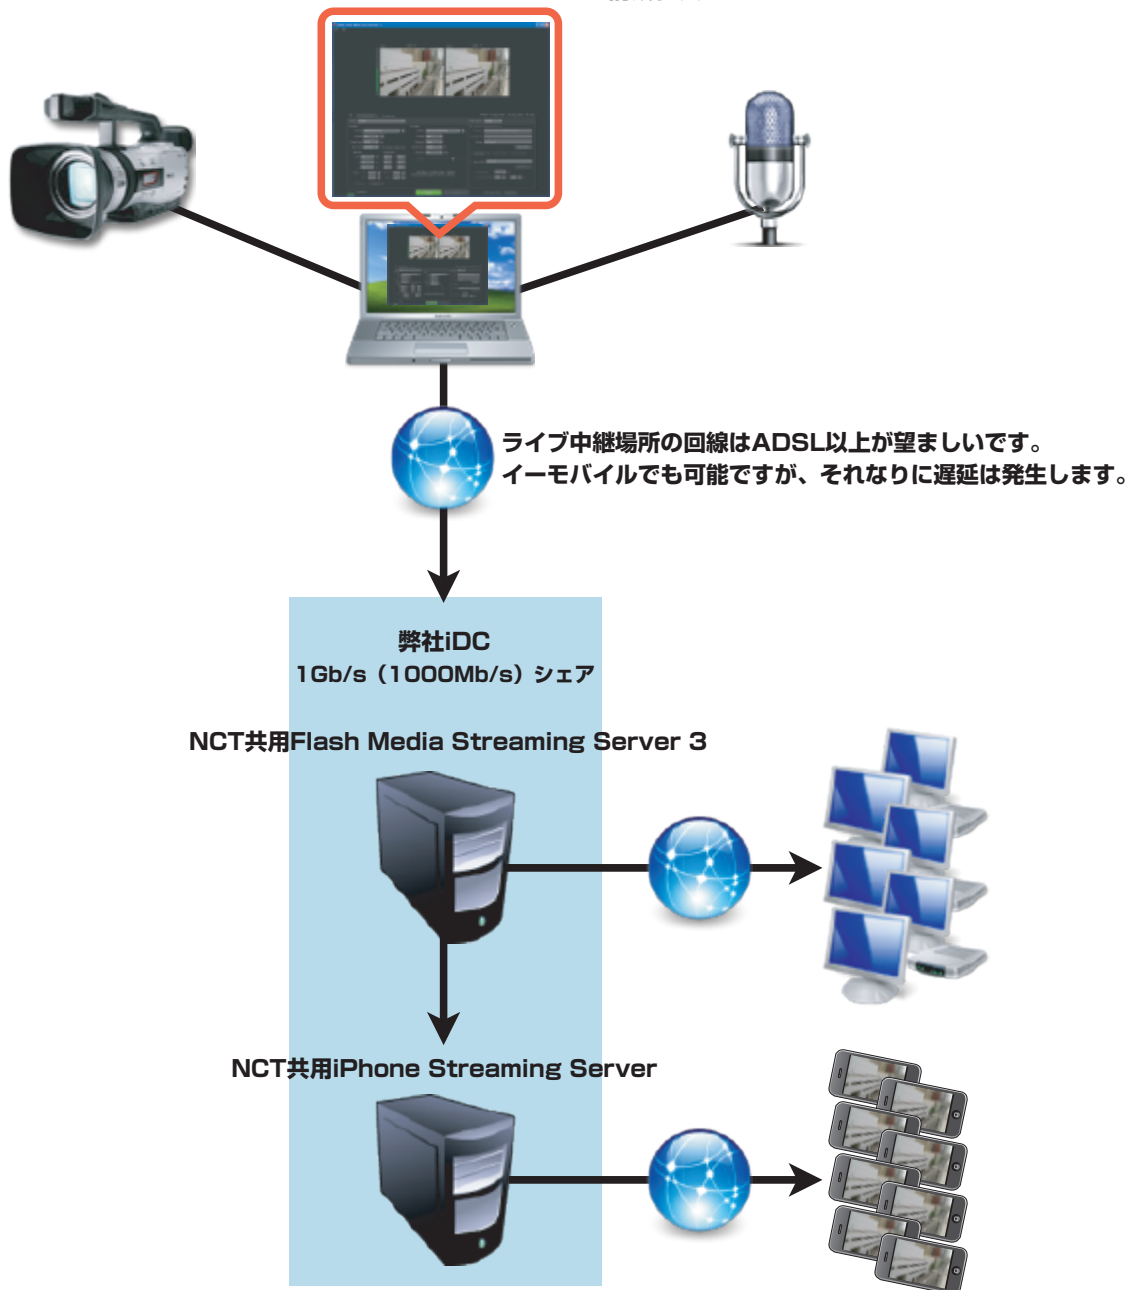

Flash Media Live Encoder 3.1 PC
Windows XP Professional
または
Windows Vista Business、Ultimate、Enterprise
新たにMac OS版もリリースされました！

※1 ライブキャプチャー・ハードウェア構成参照

※1 Flash Media Live Encoder 3.1 PC ライブキャプチャー・ハードウェア構成

- * Intel[®] Pentium[®] 3またはそれと同等のプロセッサ、933MHz以上
- * 256MB以上のRAM (1GB以上を推奨)
- * Microsoft DirectShow互換のビデオキャプチャデバイス
- * テスト済みデバイスについては以下一覧を参照
- * H.264およびAACサポートを利用する場合は、Intel Core[™] 2 Duo 1.67GHz以上が必要 (Intel Core 2 Duo 3GHz以上を推奨)
- * 最低でもIntel Core 2 Duo 3GHzおよび2GBのRAMが必要 (quad-または8-coreマシン、3GB以上のRAMを推奨)